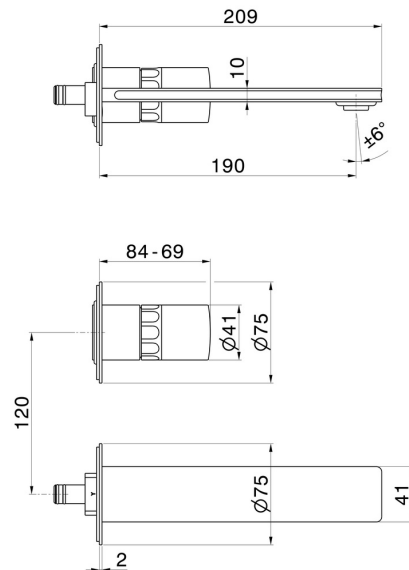

IONIKA SUPREME

72928E.59.098

Mélangeur mural, 2 trous - finition PVD Brushed Pale Gold

Sans vidage

PVD Brushed Pale Gold

CARACTÉRISTIQUES

Matériau	Laiton/Marbre
Technologie	Energy Saving - Save Water
Installation	Boîte d'encastrement mural
Bec	Bec standard
Type de perçage	2 trous
Type de commande	Monocommande
Vidage	Sans vidage
Mitigeur d'eau	Mécanique
Nécessaires à l'installation	<u>31076.00.000</u>

DESSIN TECHNIQUE

IONIKA SUPREME

72928E.59.098

Mélangeur mural, 2 trous - finition PVD Brushed Pale Gold

FINITIONS DISPONIBLES

59.098

PVD Brushed Pale Gold

01.014