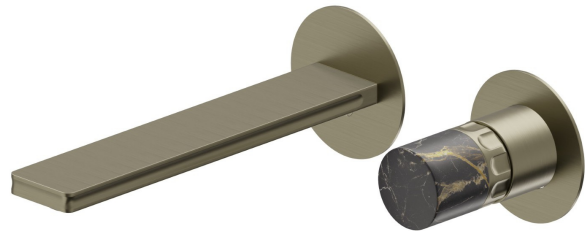

IONIKA SUPREME

72928E.59.098

Mélangeur mural, 2 trous - finition PVD Brushed Pale Gold

Sans vidage

PVD Brushed Pale Gold

CARACTÉRISTIQUES

Matériau	Laiton/Marbre
Technologie	Energy Saving - Save Water
Installation	Boîte d'encastrement mural
Bec	Bec standard
Type de perçage	2 trous
Type de commande	Monocommande
Vidage	Sans vidage
Mitigeur d'eau	Mécanique
Nécessaires à l'installation	<u>31076.00.000</u>

DESSIN TECHNIQUE

IONIKA SUPREME

72928E.59.098

Mélangeur mural, 2 trous - finition PVD Brushed Pale Gold

FINITIONS DISPONIBLES

59.098

PVD Brushed Pale Gold

01.014

finition Matt White

01.093

finition Matt Black

21.018

finition Chrome

59.064

finition PVD Brushed Gun Metal

59.066

finition PVD Brushed steel

59.067

finition PVD Brushed Copper Bronze

61.020

finition PVD Glossy Gold