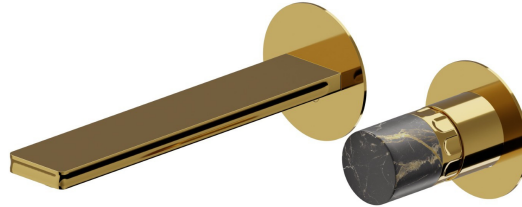

IONIKA SUPREME

72928E.61.020

Mélangeur mural, 2 trous - finition PVD Glossy Gold

Sans vidage

CARACTÉRISTIQUES

Matériau	Laiton/Marbre
Technologie	Energy Saving - Save Water
Installation	Boîte d'encastrement mural
Bec	Bec standard
Type de perçage	2 trous
Type de commande	Monocommande
Vidage	Sans vidage
Mitigeur d'eau	Mécanique
Nécessaires à l'installation	<u>31076.00.000</u>

DESSIN TECHNIQUE

IONIKA SUPREME

72928E.61.020

Mélangeur mural, 2 trous - finition PVD Glossy Gold

FINITIONS DISPONIBLES

61.020

PVD Glossy Gold

01.014

finition Matt White

01.093

finition Matt Black

21.018

finition Chrome

59.064

finition PVD Brushed Gun Metal

59.066

finition PVD Brushed steel

59.067

finition PVD Brushed Copper Bronze

59.098

finition PVD Brushed Pale Gold