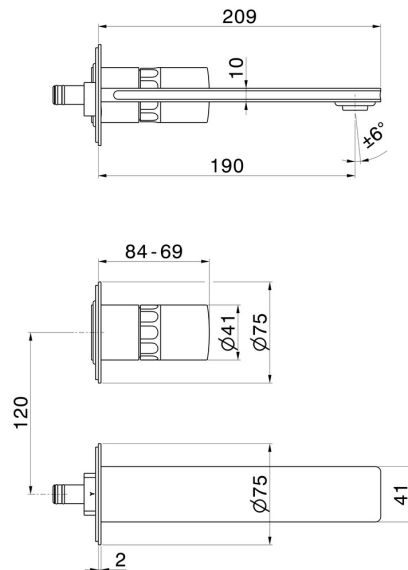

IONIKA SUPREME

72928E.61.020

Mélangeur mural, 2 trous - finition PVD Glossy Gold

Sans vidage

CARACTÉRISTIQUES

Matériau	Laiton/Marbre
Technologie	Energy Saving - Save Water
Installation	Boîte d'encastrement mural
Bec	Bec standard
Type de perçage	2 trous
Type de commande	Monocommande
Vidage	Sans vidage
Mitigeur d'eau	Mécanique
Nécessaires à l'installation	<u>31076.00.000</u>

DESSIN TECHNIQUE

IONIKA SUPREME

72928E.61.020

Mélangeur mural, 2 trous - finition PVD Glossy Gold

FINITIONS DISPONIBLES

61.020

PVD Glossy Gold

01.014