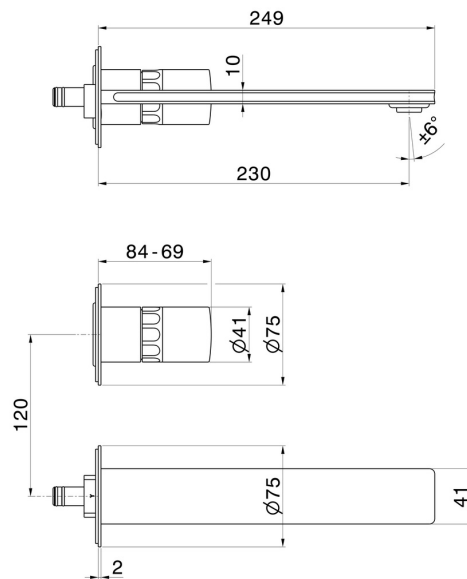

IONIKA SUPREME

72930E.01.014

Mélangeur mural, 2 trous - finition Matt White

Sans vidage

CARACTÉRISTIQUES

Matériau	Laiton/Marbre
Technologie	Energy Saving - Save Water
Installation	Boîte d'encastrement mural
Bec	Bec long
Type de perçage	2 trous
Type de commande	Monocommande
Vidage	Sans vidage
Mitigeur d'eau	Mécanique
Nécessaires à l'installation	<u>31076.00.000</u>

DESSIN TECHNIQUE

IONIKA SUPREME

72930E.01.014

Mélangeur mural, 2 trous - finition Matt White

FINITIONS DISPONIBLES

01.014

Matt White

01.093