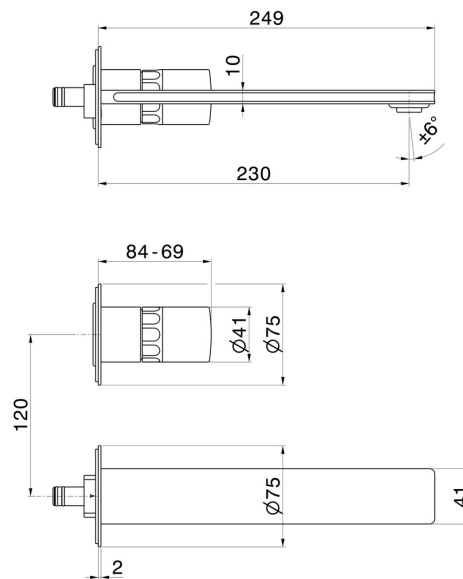

IONIKA SUPREME

72930E.01.093

Mélangeur mural, 2 trous - finition Matt Black

Sans vidage

CARACTÉRISTIQUES

Matériau	Laiton/Marbre
Technologie	Energy Saving - Save Water
Installation	Boîte d'encastrement mural
Bec	Bec long
Type de perçage	2 trous
Type de commande	Monocommande
Vidage	Sans vidage
Mitigeur d'eau	Mécanique
Nécessaires à l'installation	<u>31076.00.000</u>

DESSIN TECHNIQUE

IONIKA SUPREME

72930E.01.093

Mélangeur mural, 2 trous - finition Matt Black

FINITIONS DISPONIBLES

01.093

Matt Black

01.014