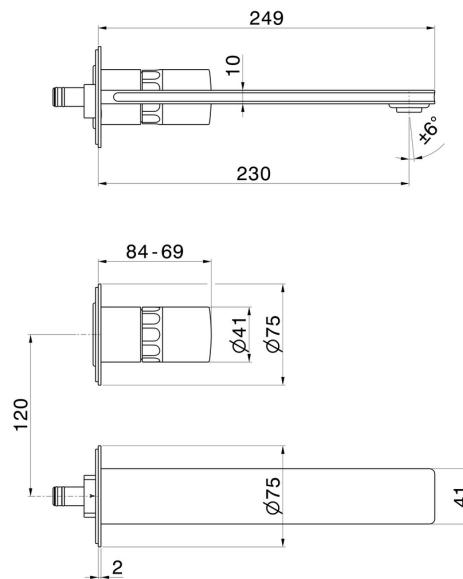

## 72930E.21.018

Mélangeur mural, 2 trous - finition Chrome

Sans vidage

Chrome

### DESSIN TECHNIQUE