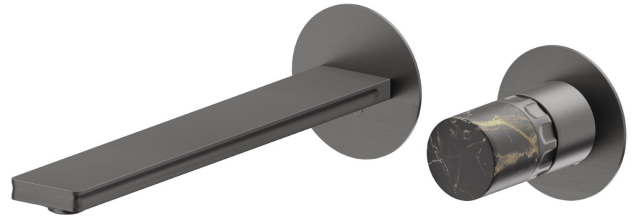

# IONIKA SUPREME

**72930E.59.064**

Mélangeur mural, 2 trous - finition PVD Brushed Gun Metal

Sans vidage

## CARACTÉRISTIQUES

Matériau	<b>Laiton/Marbre</b>
Technologie	<b>Energy Saving - Save Water</b>
Installation	<b>Boîte d'encastrement mural</b>
Bec	<b>Bec long</b>
Type de perçage	<b>2 trous</b>
Type de commande	<b>Monocommande</b>
Vidage	<b>Sans vidage</b>
Mitigeur d'eau	<b>Mécanique</b>
Nécessaires à l'installation	<b><u>31076.00.000</u></b>

## IONIKA SUPREME

72930E.59.064

Mélangeur mural, 2 trous - finition PVD Brushed Gun Metal

**61.020**

finition PVD Glossy Gold