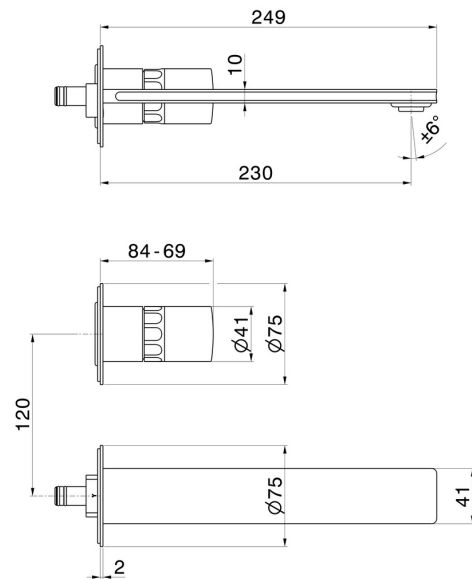

# IONIKA SUPREME

**72930E.59.064**

Mélangeur mural, 2 trous - finition PVD Brushed Gun Metal

Sans vidage

## CARACTÉRISTIQUES

Matériau	<b>Laiton/Marbre</b>
Technologie	<b>Energy Saving - Save Water</b>
Installation	<b>Boîte d'encastrement mural</b>
Bec	<b>Bec long</b>
Type de perçage	<b>2 trous</b>
Type de commande	<b>Monocommande</b>
Vidage	<b>Sans vidage</b>
Mitigeur d'eau	<b>Mécanique</b>
Nécessaires à l'installation	<b><u>31076.00.000</u></b>

## DESSIN TECHNIQUE

## IONIKA SUPREME

72930E.59.064

Mélangeur mural, 2 trous - finition PVD Brushed Gun Metal