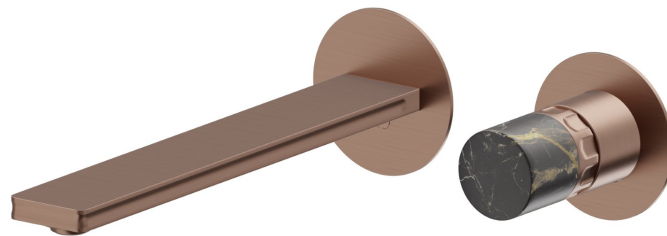

# IONIKA SUPREME

**72930E.59.067**

Mélangeur mural, 2 trous - finition PVD Brushed Copper Bronze

Sans vidage

PVD Brushed Copper Bronze

## CARACTÉRISTIQUES

Matériau	<b>Laiton/Marbre</b>
Technologie	<b>Energy Saving - Save Water</b>
Installation	<b>Boîte d'encastrement mural</b>
Bec	<b>Bec long</b>
Type de perçage	<b>2 trous</b>
Type de commande	<b>Monocommande</b>
Vidage	<b>Sans vidage</b>
Mitigeur d'eau	<b>Mécanique</b>
Nécessaires à l'installation	<b><u>31076.00.000</u></b>

## IONIKA SUPREME

72930E.59.067

Mélangeur mural, 2 trous - finition PVD Brushed Copper Bronze

**61.020**

finition PVD Glossy Gold