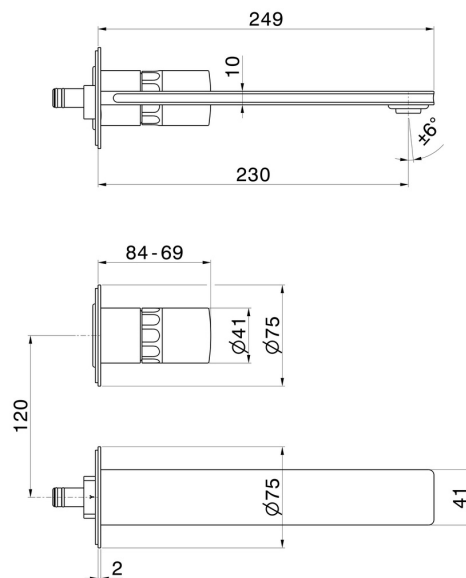

# IONIKA SUPREME

**72930E.59.067**

Mélangeur mural, 2 trous - finition PVD Brushed Copper Bronze

Sans vidage

PVD Brushed Copper Bronze

## CARACTÉRISTIQUES

Matériau	<b>Laiton/Marbre</b>
Technologie	<b>Energy Saving - Save Water</b>
Installation	<b>Boîte d'encastrement mural</b>
Bec	<b>Bec long</b>
Type de perçage	<b>2 trous</b>
Type de commande	<b>Monocommande</b>
Vidage	<b>Sans vidage</b>
Mitigeur d'eau	<b>Mécanique</b>
Nécessaires à l'installation	<b><u>31076.00.000</u></b>

## DESSIN TECHNIQUE