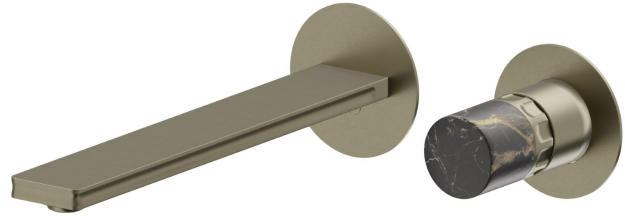

IONIKA SUPREME

72930E.59.098

Mélangeur mural, 2 trous - finition PVD Brushed Pale Gold

Sans vidage

PVD Brushed Pale Gold

CARACTÉRISTIQUES

Matériau	Laiton/Marbre
Technologie	Energy Saving - Save Water
Installation	Boîte d'encastrement mural
Bec	Bec long
Type de perçage	2 trous
Type de commande	Monocommande
Vidage	Sans vidage
Mitigeur d'eau	Mécanique
Nécessaires à l'installation	<u>31076.00.000</u>

DESSIN TECHNIQUE

IONIKA SUPREME

72930E.59.098

Mélangeur mural, 2 trous - finition PVD Brushed Pale Gold

FINITIONS DISPONIBLES

59.098

PVD Brushed Pale Gold

01.014

finition Matt White

01.093

finition Matt Black

21.018

finition Chrome

59.064

finition PVD Brushed Gun Metal

59.066

finition PVD Brushed steel

59.067

finition PVD Brushed Copper Bronze

61.020

finition PVD Glossy Gold