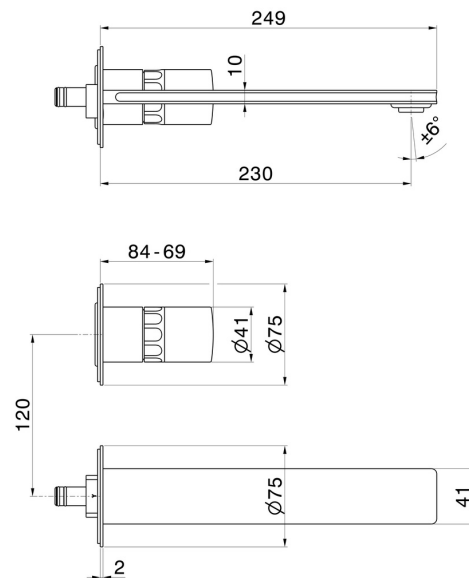

IONIKA SUPREME

72930E.59.098

Mélangeur mural, 2 trous - finition PVD Brushed Pale Gold

Sans vidage

PVD Brushed Pale Gold

CARACTÉRISTIQUES

Matériau	Laiton/Marbre
Technologie	Energy Saving - Save Water
Installation	Boîte d'encastrement mural
Bec	Bec long
Type de perçage	2 trous
Type de commande	Monocommande
Vidage	Sans vidage
Mitigeur d'eau	Mécanique
Nécessaires à l'installation	<u>31076.00.000</u>

DESSIN TECHNIQUE

IONIKA SUPREME

72930E.59.098

Mélangeur mural, 2 trous - finition PVD Brushed Pale Gold

FINITIONS DISPONIBLES

59.098

PVD Brushed Pale Gold

01.014