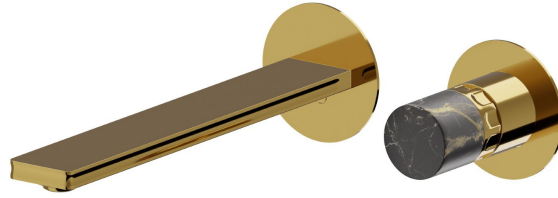

## 72930E.61.020

Mélangeur mural, 2 trous - finition PVD Glossy Gold

Sans vidage

## IONIKA SUPREME

72930E.61.020

Mélangeur mural, 2 trous - finition PVD Glossy Gold

**59.098**

finition PVD Brushed Pale Gold