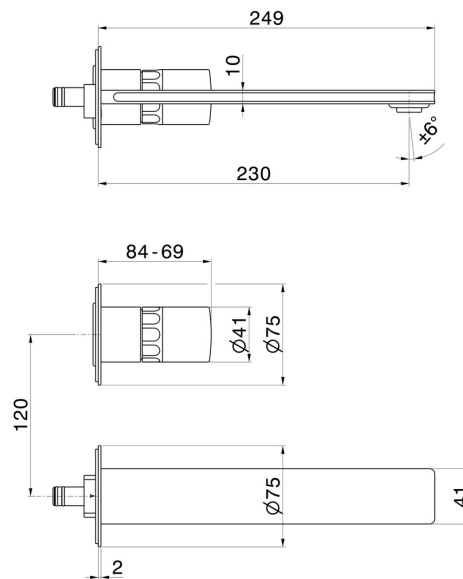

## 72930E.61.020

Mélangeur mural, 2 trous - finition PVD Glossy Gold

Sans vidage

### DESSIN TECHNIQUE