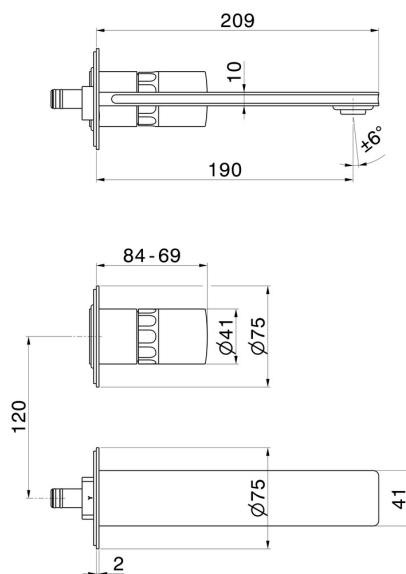

# IONIKA ALLURE

**73028E.01.014**

Mélangeur mural, 2 trous - finition Matt White

Façade murale. Sans vidage

## CARACTÉRISTIQUES

Matériau	<b>Laiton/Marbre</b>
Technologie	<b>Energy Saving - Save Water</b>
Installation	<b>Boîte d'encastrement mural</b>
Bec	<b>Bec standard</b>
Type de perçage	<b>2 trous</b>
Type de commande	<b>Monocommande</b>
Vidage	<b>Sans vidage</b>
Mitigeur d'eau	<b>Mécanique</b>
Nécessaires à l'installation	<b><u>31076.00.000</u></b>

## DESSIN TECHNIQUE

**IONIKA ALLURE**

**73028E.01.014**

Mélangeur mural, 2 trous - finition Matt White

**FINITIONS DISPONIBLES**

---

**01.014**

Matt White