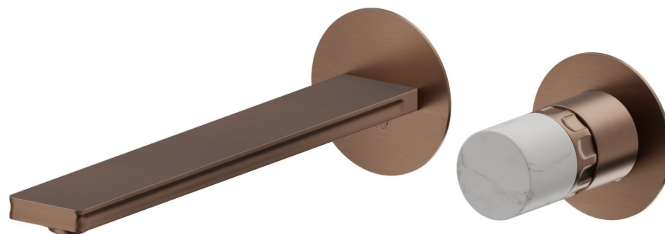

# IONIKA ALLURE

**73030E.59.067**

Mélangeur mural, 2 trous - finition PVD Brushed Copper Bronze

Façade murale. Sans vidage

PVD Brushed Copper Bronze

## CARACTÉRISTIQUES

Matériau	Laiton/Marbre
Technologie	Energy Saving - Save Water
Installation	Boîte d'encastrement mural
Bec	Bec long
Type de perçage	2 trous
Type de commande	Monocommande
Vidage	Sans vidage
Mitigeur d'eau	Mécanique
Nécessaires à l'installation	<b><u>31076.00.000</u></b>

## DESSIN TECHNIQUE

**IONIKA ALLURE**

**73030E.59.067**

Mélangeur mural, 2 trous - finition PVD Brushed Copper Bronze

**FINITIONS DISPONIBLES**

---

**59.067**

PVD Brushed Copper Bronze

**59.066**

finition PVD Brushed steel

**59.098**

finition PVD Brushed Pale Gold

**61.020**

finition PVD Glossy Gold