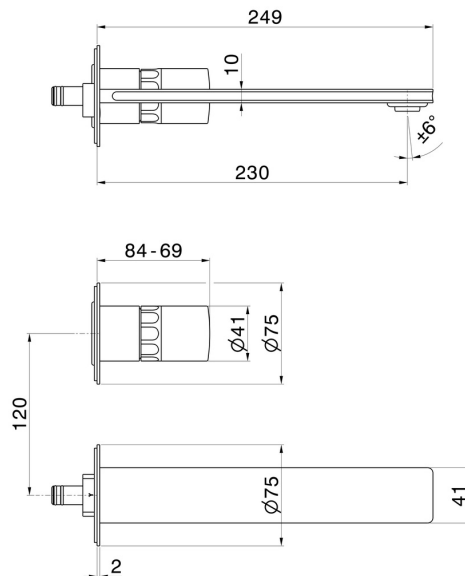

# IONIKA ALLURE

**73030E.59.067**

Mélangeur mural, 2 trous - finition PVD Brushed Copper Bronze

Façade murale. Sans vidage

PVD Brushed Copper Bronze

## CARACTÉRISTIQUES

Matériau	Laiton/Marbre
Technologie	Energy Saving - Save Water
Installation	Boîte d'encastrement mural
Bec	Bec long
Type de perçage	2 trous
Type de commande	Monocommande
Vidage	Sans vidage
Mitigeur d'eau	Mécanique
Nécessaires à l'installation	<b><u>31076.00.000</u></b>

## DESSIN TECHNIQUE

**IONIKA ALLURE**

**73030E.59.067**

Mélangeur mural, 2 trous - finition PVD Brushed Copper Bronze

**FINITIONS DISPONIBLES**

---

**59.067**

PVD Brushed Copper Bronze