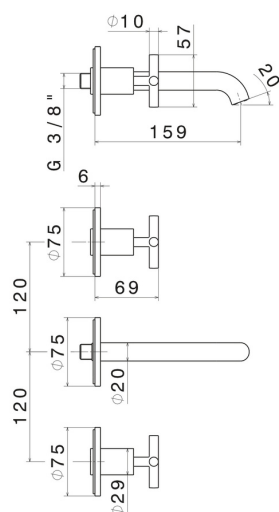

BLINK

70820E.01.093

Mélangeur mural, 3 trous - finition Matt Black

Façade murale. Sans vidage

CARACTÉRISTIQUES

Matériau	Laiton
Technologie	Save Water
Installation	Boîte d'encastrement mural
Bec	Bec standard
Type de perçage	3 trous
Vidage	Sans vidage
Mitigeur d'eau	Mécanique
Nécessaires à l'installation	<u>27753.00.000</u>

DESSIN TECHNIQUE

BLINK

70820E.01.093

Mélangeur mural, 3 trous - finition Matt Black

FINITIONS DISPONIBLES

01.093

Matt Black

21.018

finition Chrome

47.083

finition Groove Bronze

58.061

finition PVD Copper Bronze

58.063

finition PVD Gun Metal

59.098