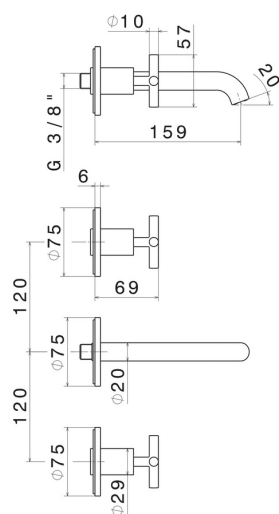

BLINK

70820E.21.018

Mélangeur mural, 3 trous - finition Chrome

Façade murale. Sans vidage

Chrome

CARACTÉRISTIQUES

Matériau	Laiton
Technologie	Save Water
Installation	Boîte d'encastrement mural
Bec	Bec standard
Type de perçage	3 trous
Vidage	Sans vidage
Mitigeur d'eau	Mécanique
Nécessaires à l'installation	<u>27753.00.000</u>

DESSIN TECHNIQUE

BLINK

70820E.21.018

Mélangeur mural, 3 trous - finition Chrome

FINITIONS DISPONIBLES

21.018

Chrome

01.093