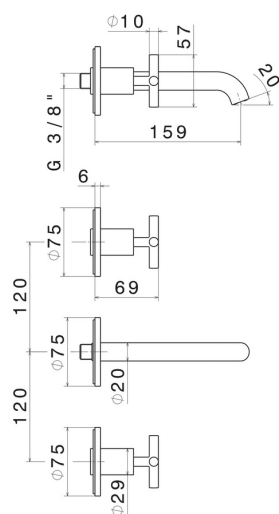

BLINK

70820E.47.083

Mélangeur mural, 3 trous - finition Groove Bronze

Façade murale. Sans vidage

Groove Bronze

CARACTÉRISTIQUES

Matériau	Laiton
Technologie	Save Water
Installation	Boîte d'encastrement mural
Bec	Bec standard
Type de perçage	3 trous
Vidage	Sans vidage
Mitigeur d'eau	Mécanique
Nécessaires à l'installation	<u>27753.00.000</u>

DESSIN TECHNIQUE

BLINK

70820E.47.083

Mélangeur mural, 3 trous - finition Groove Bronze

FINITIONS DISPONIBLES

47.083

Groove Bronze

01.093