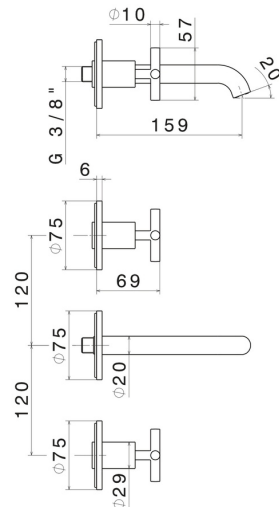

# BLINK

**70820E.58.061**

Mélangeur mural, 3 trous - finition PVD Copper Bronze

Façade murale. Sans vidage

PVD Copper Bronze

## CARACTÉRISTIQUES

Matériau	<b>Laiton</b>
Technologie	<b>Save Water</b>
Installation	<b>Boîte d'encastrement mural</b>
Bec	<b>Bec standard</b>
Type de perçage	<b>3 trous</b>
Vidage	<b>Sans vidage</b>
Mitigeur d'eau	<b>Mécanique</b>
Nécessaires à l'installation	<b><u>27753.00.000</u></b>

## DESSIN TECHNIQUE

**BLINK**

**70820E.58.061**

Mélangeur mural, 3 trous - finition PVD Copper Bronze

**FINITIONS DISPONIBLES**

---

 **58.061**  
PVD Copper Bronze

 **01.093**  
finition Matt Black