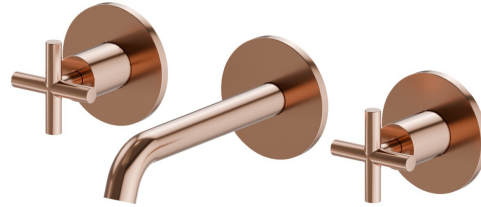

# BLINK

**70820E.58.061**

Mélangeur mural, 3 trous - finition PVD Copper Bronze

Façade murale. Sans vidage

PVD Copper Bronze

## CARACTÉRISTIQUES

Matériau	<b>Laiton</b>
Technologie	<b>Save Water</b>
Installation	<b>Boîte d'encastrement mural</b>
Bec	<b>Bec standard</b>
Type de perçage	<b>3 trous</b>
Vidage	<b>Sans vidage</b>
Mitigeur d'eau	<b>Mécanique</b>
Nécessaires à l'installation	<b><u>27753.00.000</u></b>

## DESSIN TECHNIQUE

**BLINK**

**70820E.58.061**

Mélangeur mural, 3 trous - finition PVD Copper Bronze

**FINITIONS DISPONIBLES**

---

 **58.061**  
PVD Copper Bronze

 **01.093**  
finition Matt Black

 **21.018**  
finition Chrome

 **47.083**  
finition Groove Bronze

 **58.063**  
finition PVD Gun Metal

 **59.098**  
finition PVD Brushed Pale Gold

 **61.020**  
finition PVD Glossy Gold