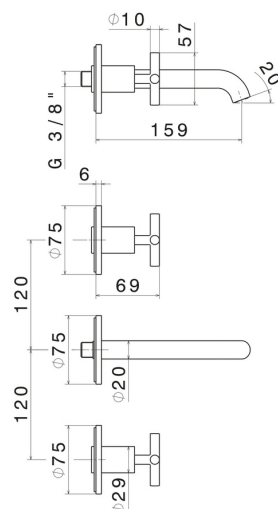

BLINK

70820E.59.098

Mélangeur mural, 3 trous - finition PVD Brushed Pale Gold

Façade murale. Sans vidage

PVD Brushed Pale Gold

CARACTÉRISTIQUES

| | |
|------------------------------|-----------------------------------|
| Matériau | Laiton |
| Technologie | Save Water |
| Installation | Boîte d'encastrement mural |
| Bec | Bec standard |
| Type de perçage | 3 trous |
| Vidage | Sans vidage |
| Mitigeur d'eau | Mécanique |
| Nécessaires à l'installation | <u>27753.00.000</u> |

DESSIN TECHNIQUE

BLINK

70820E.59.098

Mélangeur mural, 3 trous - finition PVD Brushed Pale Gold

FINITIONS DISPONIBLES

59.098

PVD Brushed Pale Gold

01.093