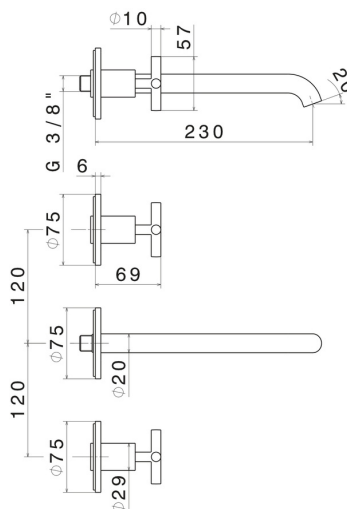

# BLINK

**70822E.21.018**

Mélangeur mural, 3 trous - finition Chrome

Façade murale. Sans vidage

Chrome

## CARACTÉRISTIQUES

Matériau	<b>Laiton</b>
Technologie	<b>Save Water</b>
Installation	<b>Boîte d'encastrement mural</b>
Bec	<b>Bec long</b>
Type de perçage	<b>3 trous</b>
Vidage	<b>Sans vidage</b>
Mitigeur d'eau	<b>Mécanique</b>
Nécessaires à l'installation	<b><u>27753.00.000</u></b>

## DESSIN TECHNIQUE

**BLINK**

**70822E.21.018**

Mélangeur mural, 3 trous - finition Chrome

**FINITIONS DISPONIBLES**

---

**21.018**

Chrome