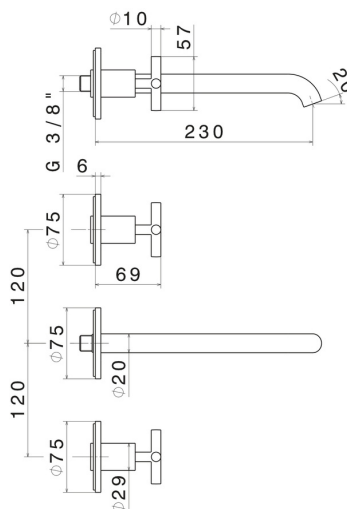

BLINK

70822E.47.083

Mélangeur mural, 3 trous - finition Groove Bronze

Façade murale. Sans vidage

Groove Bronze

CARACTÉRISTIQUES

Matériau	Laiton
Technologie	Save Water
Installation	Boîte d'encastrement mural
Bec	Bec long
Type de perçage	3 trous
Vidage	Sans vidage
Mitigeur d'eau	Mécanique
Nécessaires à l'installation	<u>27753.00.000</u>

DESSIN TECHNIQUE

BLINK

70822E.47.083

Mélangeur mural, 3 trous - finition Groove Bronze

FINITIONS DISPONIBLES

47.083

Groove Bronze

01.093