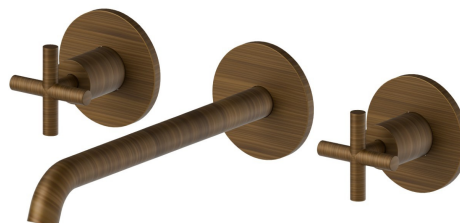

BLINK

70822E.47.083

Mélangeur mural, 3 trous - finition Groove Bronze

Façade murale. Sans vidage

Groove Bronze

CARACTÉRISTIQUES

Matériau	Laiton
Technologie	Save Water
Installation	Boîte d'encastrement mural
Bec	Bec long
Type de perçage	3 trous
Vidage	Sans vidage
Mitigeur d'eau	Mécanique
Nécessaires à l'installation	<u>27753.00.000</u>

DESSIN TECHNIQUE

BLINK

70822E.47.083

Mélangeur mural, 3 trous - finition Groove Bronze

FINITIONS DISPONIBLES

47.083

Groove Bronze

01.093

finition Matt Black

21.018

finition Chrome

58.061

finition PVD Copper Bronze

58.063

finition PVD Gun Metal

59.098

finition PVD Brushed Pale Gold

61.020

finition PVD Glossy Gold