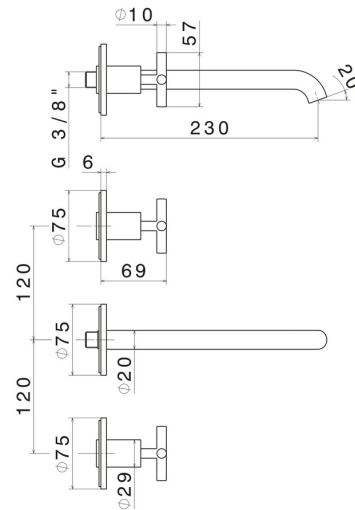

BLINK

70822E.58.061

Mélangeur mural, 3 trous - finition PVD Copper Bronze

Façade murale. Sans vidage

PVD Copper Bronze

CARACTÉRISTIQUES

Matériau	Laiton
Technologie	Save Water
Installation	Boîte d'encastrement mural
Bec	Bec long
Type de perçage	3 trous
Vidage	Sans vidage
Mitigeur d'eau	Mécanique
Nécessaires à l'installation	<u>27753.00.000</u>

DESSIN TECHNIQUE

BLINK

70822E.58.061

Mélangeur mural, 3 trous - finition PVD Copper Bronze

FINITIONS DISPONIBLES

 **58.061**
PVD Copper Bronze

 **01.093**
finition Matt Black

 **21.018**
finition Chrome