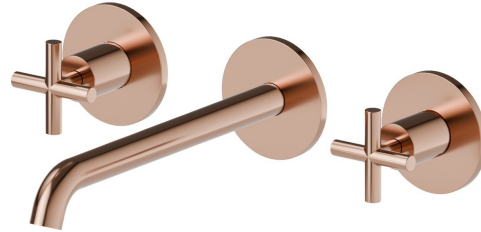

BLINK

70822E.58.061

Mélangeur mural, 3 trous - finition PVD Copper Bronze

Façade murale. Sans vidage

PVD Copper Bronze

CARACTÉRISTIQUES

Matériau	Laiton
Technologie	Save Water
Installation	Boîte d'encastrement mural
Bec	Bec long
Type de perçage	3 trous
Vidage	Sans vidage
Mitigeur d'eau	Mécanique
Nécessaires à l'installation	<u>27753.00.000</u>

DESSIN TECHNIQUE

BLINK

70822E.58.061

Mélangeur mural, 3 trous - finition PVD Copper Bronze

FINITIONS DISPONIBLES

 **58.061**
PVD Copper Bronze

 **01.093**
finition Matt Black

 **21.018**
finition Chrome

 **47.083**
finition Groove Bronze

 **58.063**
finition PVD Gun Metal

 **59.098**
finition PVD Brushed Pale Gold

 **61.020**
finition PVD Glossy Gold