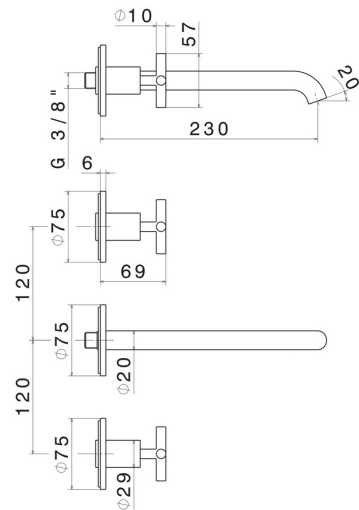

BLINK

70822E.59.098

Mélangeur mural, 3 trous - finition PVD Brushed Pale Gold

Façade murale. Sans vidage

PVD Brushed Pale Gold

CARACTÉRISTIQUES

Matériau	Laiton
Technologie	Save Water
Installation	Boîte d'encastrement mural
Bec	Bec long
Type de perçage	3 trous
Vidage	Sans vidage
Mitigeur d'eau	Mécanique
Nécessaires à l'installation	<u>27753.00.000</u>

DESSIN TECHNIQUE

BLINK

70822E.59.098

Mélangeur mural, 3 trous - finition PVD Brushed Pale Gold

FINITIONS DISPONIBLES

59.098

PVD Brushed Pale Gold

01.093