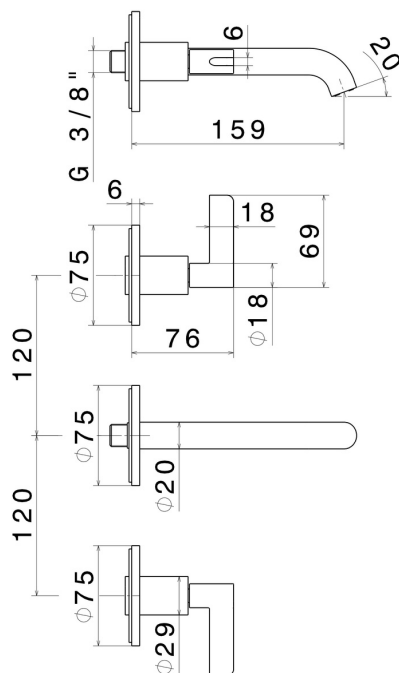

BLINK CHIC

71020E.01.093

Mélangeur mural, 3 trous - finition Matt Black

Façade murale. Sans vidage

CARACTÉRISTIQUES

Matériau	Laiton
Technologie	Save Water
Installation	Boîte d'encastrement mural
Type de perçage	3 trous
Vidage	Sans vidage
Mitigeur d'eau	Mécanique
Nécessaires à l'installation	<u>27753.00.000</u>

DESSIN TECHNIQUE

BLINK CHIC

71020E.01.093

Mélangeur mural, 3 trous - finition Matt Black

FINITIONS DISPONIBLES

01.093

Matt Black

21.018

finition Chrome

47.083

finition Groove Bronze

58.061

finition PVD Copper Bronze

58.063

finition PVD Gun Metal

59.098