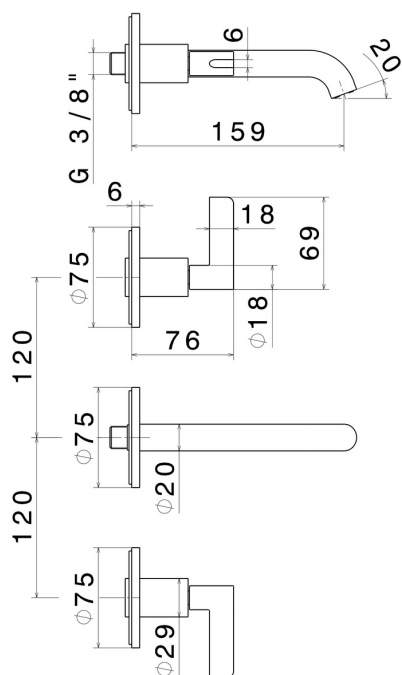

BLINK CHIC

71020E.21.018

Mélangeur mural, 3 trous - finition Chrome

Façade murale. Sans vidage

Chrome

CARACTÉRISTIQUES

| | |
|------------------------------|-----------------------------------|
| Matériau | Laiton |
| Technologie | Save Water |
| Installation | Boîte d'encastrement mural |
| Type de perçage | 3 trous |
| Vidage | Sans vidage |
| Mitigeur d'eau | Mécanique |
| Nécessaires à l'installation | <u>27753.00.000</u> |

DESSIN TECHNIQUE

BLINK CHIC

71020E.21.018

Mélangeur mural, 3 trous - finition Chrome

FINITIONS DISPONIBLES

21.018

Chrome

01.093