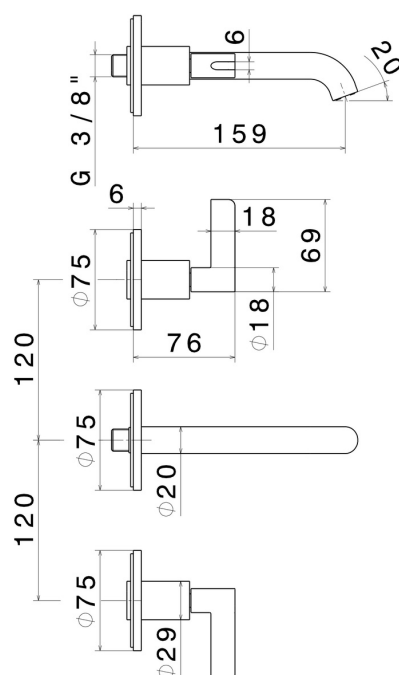

# BLINK CHIC

**71020E.58.061**

Mélangeur mural, 3 trous - finition PVD Copper Bronze

Façade murale. Sans vidage

PVD Copper Bronze

## CARACTÉRISTIQUES

Matériau	<b>Laiton</b>
Technologie	<b>Save Water</b>
Installation	<b>Boîte d'encastrement mural</b>
Type de perçage	<b>3 trous</b>
Vidage	<b>Sans vidage</b>
Mitigeur d'eau	<b>Mécanique</b>
Nécessaires à l'installation	<b><u>27753.00.000</u></b>

## DESSIN TECHNIQUE

**BLINK CHIC**

**71020E.58.061**

Mélangeur mural, 3 trous - finition PVD Copper Bronze

**FINITIONS DISPONIBLES**

---

**58.061**

PVD Copper Bronze

**59.098**

finition PVD Brushed Pale Gold

**61.020**

finition PVD Glossy Gold