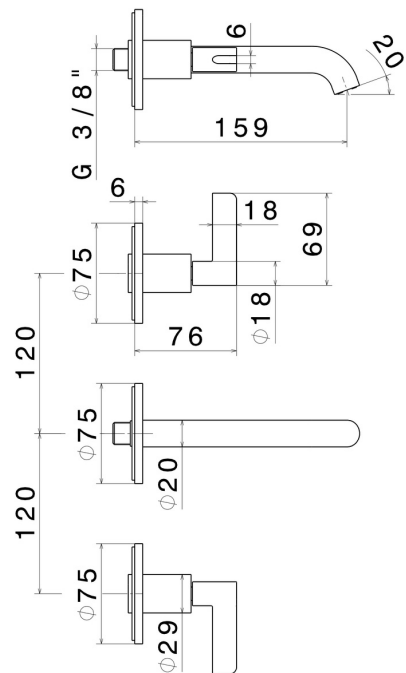

# BLINK CHIC

**71020E.59.098**

Mélangeur mural, 3 trous - finition PVD Brushed Pale Gold

Façade murale. Sans vidage

PVD Brushed Pale Gold

## CARACTÉRISTIQUES

|                              |                                   |
|------------------------------|-----------------------------------|
| Matériau                     | <b>Laiton</b>                     |
| Technologie                  | <b>Save Water</b>                 |
| Installation                 | <b>Boîte d'encastrement mural</b> |
| Type de perçage              | <b>3 trous</b>                    |
| Vidage                       | <b>Sans vidage</b>                |
| Mitigeur d'eau               | <b>Mécanique</b>                  |
| Nécessaires à l'installation | <b><u>27753.00.000</u></b>        |

## DESSIN TECHNIQUE

**BLINK CHIC**

**71020E.59.098**

Mélangeur mural, 3 trous - finition PVD Brushed Pale Gold

**FINITIONS DISPONIBLES**

---

**59.098**

PVD Brushed Pale Gold