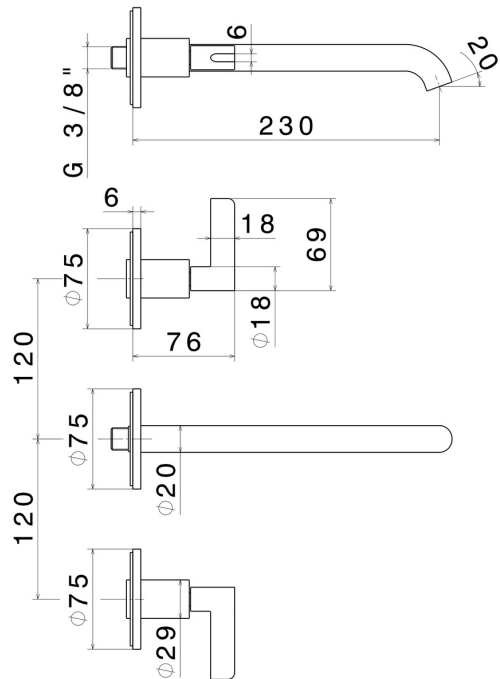

# BLINK CHIC

**71022E.01.093**

Mélangeur mural, 3 trous - finition Matt Black

Sans vidage

## CARACTÉRISTIQUES

Matériau	<b>Laiton</b>
Technologie	<b>Save Water</b>
Installation	<b>Boîte d'encastrement mural</b>
Bec	<b>Bec long</b>
Type de perçage	<b>3 trous</b>
Vidage	<b>Sans vidage</b>
Mitigeur d'eau	<b>Mécanique</b>
Nécessaires à l'installation	<b><u>27753.00.000</u></b>

## DESSIN TECHNIQUE

**BLINK CHIC**

**71022E.01.093**

Mélangeur mural, 3 trous - finition Matt Black

**FINITIONS DISPONIBLES**

---

**01.093**

Matt Black

**59.098**

finition PVD Brushed Pale Gold

**61.020**

finition PVD Glossy Gold