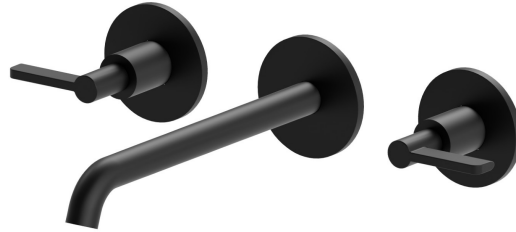

# BLINK CHIC

**71022E.01.093**

Mélangeur mural, 3 trous - finition Matt Black

Sans vidage

## CARACTÉRISTIQUES

Matériau	<b>Laiton</b>
Technologie	<b>Save Water</b>
Installation	<b>Boîte d'encastrement mural</b>
Bec	<b>Bec long</b>
Type de perçage	<b>3 trous</b>
Vidage	<b>Sans vidage</b>
Mitigeur d'eau	<b>Mécanique</b>
Nécessaires à l'installation	<b><u>27753.00.000</u></b>

## DESSIN TECHNIQUE

**BLINK CHIC**

**71022E.01.093**

Mélangeur mural, 3 trous - finition Matt Black

**FINITIONS DISPONIBLES**

---

**01.093**

Matt Black

**59.098**

finition PVD Brushed Pale Gold

**61.020**

finition PVD Glossy Gold