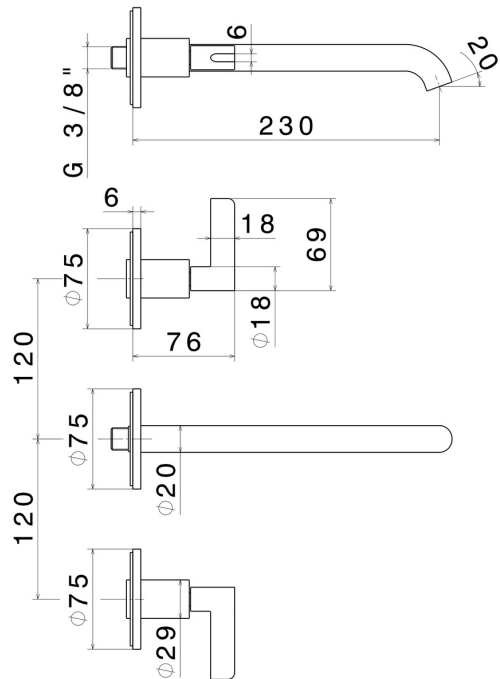

BLINK CHIC

71022E.21.018

Mélangeur mural, 3 trous - finition Chrome

Sans vidage

CARACTÉRISTIQUES

Matériau	Laiton
Technologie	Save Water
Installation	Boîte d'encastrement mural
Bec	Bec long
Type de perçage	3 trous
Vidage	Sans vidage
Mitigeur d'eau	Mécanique
Nécessaires à l'installation	<u>27753.00.000</u>

DESSIN TECHNIQUE

BLINK CHIC

71022E.21.018

Mélangeur mural, 3 trous - finition Chrome

FINITIONS DISPONIBLES

21.018

Chrome

01.093