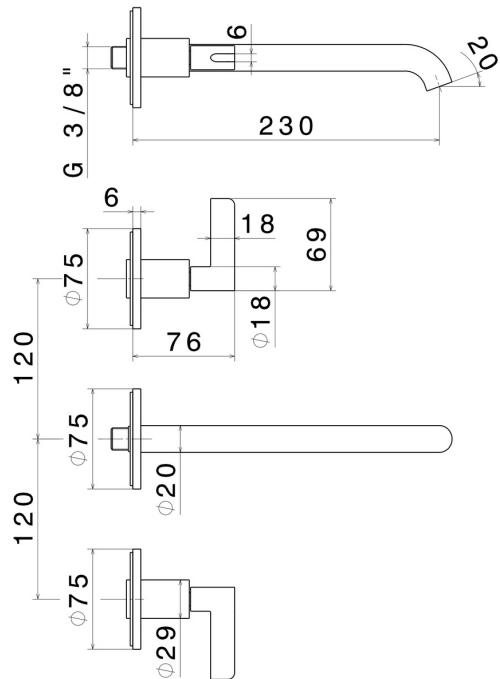

BLINK CHIC

71022E.47.083

Mélangeur mural, 3 trous - finition Groove Bronze

Sans vidage

Groove Bronze

CARACTÉRISTIQUES

Matériau	Laiton
Technologie	Save Water
Installation	Boîte d'encastrement mural
Bec	Bec long
Type de perçage	3 trous
Vidage	Sans vidage
Mitigeur d'eau	Mécanique
Nécessaires à l'installation	<u>27753.00.000</u>

DESSIN TECHNIQUE

BLINK CHIC

71022E.47.083

Mélangeur mural, 3 trous - finition Groove Bronze

FINITIONS DISPONIBLES

47.083

Groove Bronze

01.093