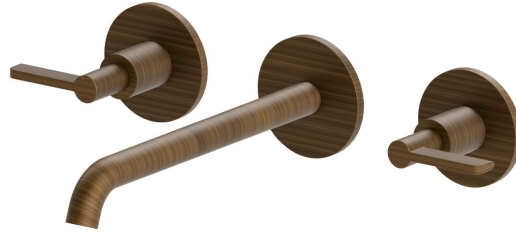

BLINK CHIC

71022E.47.083

Mélangeur mural, 3 trous - finition Groove Bronze

Sans vidage

Groove Bronze

CARACTÉRISTIQUES

Matériau	Laiton
Technologie	Save Water
Installation	Boîte d'encastrement mural
Bec	Bec long
Type de perçage	3 trous
Vidage	Sans vidage
Mitigeur d'eau	Mécanique
Nécessaires à l'installation	<u>27753.00.000</u>

DESSIN TECHNIQUE

BLINK CHIC

71022E.47.083

Mélangeur mural, 3 trous - finition Groove Bronze

FINITIONS DISPONIBLES

47.083

Groove Bronze

01.093

finition Matt Black

21.018

finition Chrome

58.061

finition PVD Copper Bronze

58.063

finition PVD Gun Metal

59.098

finition PVD Brushed Pale Gold

61.020

finition PVD Glossy Gold