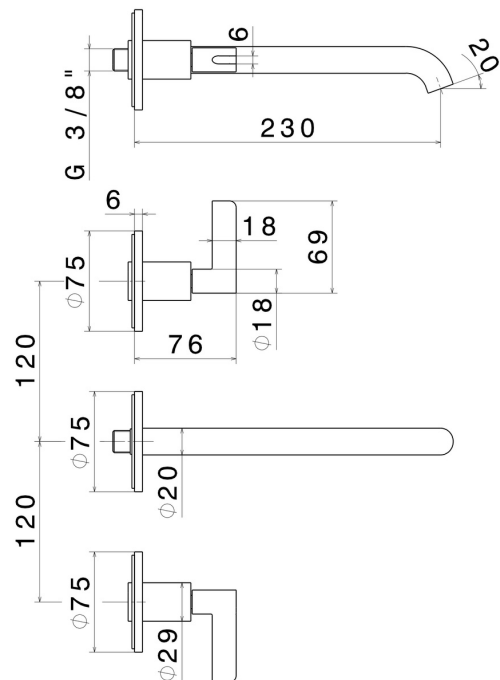

BLINK CHIC

71022E.58.061

Mélangeur mural, 3 trous - finition PVD Copper Bronze

Sans vidage

PVD Copper Bronze

CARACTÉRISTIQUES

Matériau	Laiton
Technologie	Save Water
Installation	Boîte d'encastrement mural
Bec	Bec long
Type de perçage	3 trous
Vidage	Sans vidage
Mitigeur d'eau	Mécanique
Nécessaires à l'installation	<u>27753.00.000</u>

DESSIN TECHNIQUE

BLINK CHIC

71022E.58.061

Mélangeur mural, 3 trous - finition PVD Copper Bronze

FINITIONS DISPONIBLES

 **58.061**
PVD Copper Bronze

 **01.093**
finition Matt Black

 **21.018**
finition Chrome