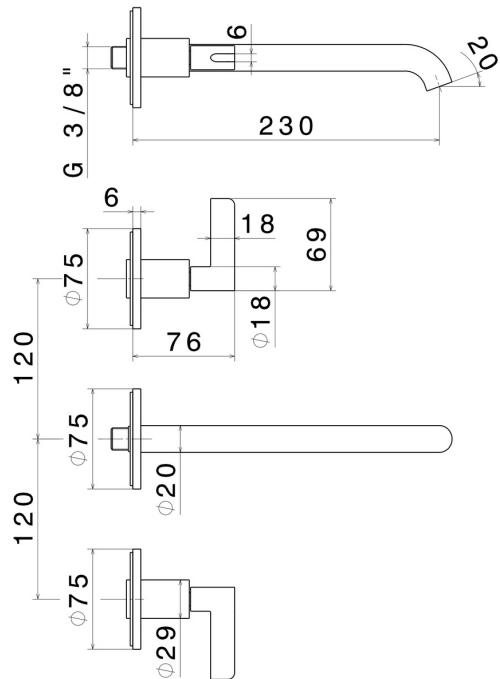

# BLINK CHIC

**71022E.58.063**

Mélangeur mural, 3 trous - finition PVD Gun Metal

Sans vidage

PVD Gun Metal

## CARACTÉRISTIQUES

Matériau	<b>Laiton</b>
Technologie	<b>Save Water</b>
Installation	<b>Boîte d'encastrement mural</b>
Bec	<b>Bec long</b>
Type de perçage	<b>3 trous</b>
Vidage	<b>Sans vidage</b>
Mitigeur d'eau	<b>Mécanique</b>
Nécessaires à l'installation	<b><u>27753.00.000</u></b>

## DESSIN TECHNIQUE

**BLINK CHIC**

**71022E.58.063**

Mélangeur mural, 3 trous - finition PVD Gun Metal

**FINITIONS DISPONIBLES**

---

**58.063**

PVD Gun Metal

**59.098**

finition PVD Brushed Pale Gold

**61.020**

finition PVD Glossy Gold