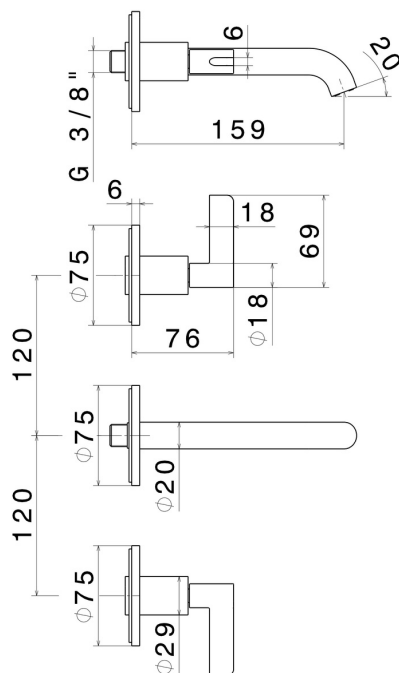

BLINK CHIC

71120E.01.093

Mélangeur mural, 3 trous - finition Matt Black

Façade murale. Sans vidage

CARACTÉRISTIQUES

Matériau	Laiton
Technologie	Save Water
Installation	Boîte d'encastrement mural
Type de perçage	3 trous
Vidage	Sans vidage
Mitigeur d'eau	Mécanique
Nécessaires à l'installation	<u>27753.00.000</u>

DESSIN TECHNIQUE

BLINK CHIC

71120E.01.093

Mélangeur mural, 3 trous - finition Matt Black

FINITIONS DISPONIBLES

01.093

Matt Black

21.018

finition Chrome

47.083

finition Groove Bronze

58.061

finition PVD Copper Bronze

58.063

finition PVD Gun Metal

59.098