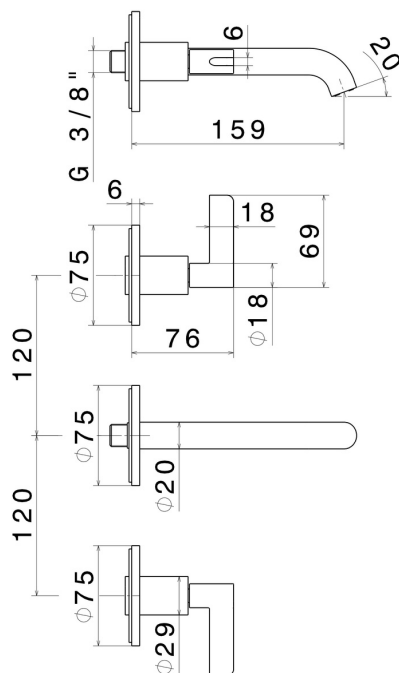

BLINK CHIC

71120E.21.018

Mélangeur mural, 3 trous - finition Chrome

Façade murale. Sans vidage

CARACTÉRISTIQUES

Matériau	Laiton
Technologie	Save Water
Installation	Boîte d'encastrement mural
Type de perçage	3 trous
Vidage	Sans vidage
Mitigeur d'eau	Mécanique
Nécessaires à l'installation	<u>27753.00.000</u>

DESSIN TECHNIQUE

BLINK CHIC

71120E.21.018

Mélangeur mural, 3 trous - finition Chrome

FINITIONS DISPONIBLES

21.018

Chrome

01.093