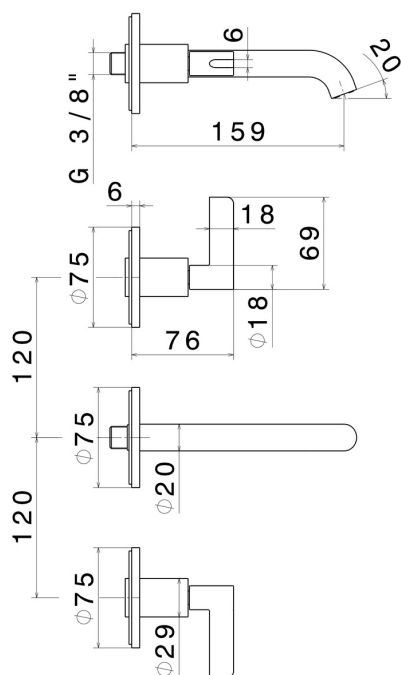

BLINK CHIC

71120E.47.083

Mélangeur mural, 3 trous - finition Groove Bronze

Façade murale. Sans vidage

Groove Bronze

CARACTÉRISTIQUES

Matériau	Laiton
Technologie	Save Water
Installation	Boîte d'encastrement mural
Type de perçage	3 trous
Vidage	Sans vidage
Mitigeur d'eau	Mécanique
Nécessaires à l'installation	<u>27753.00.000</u>

DESSIN TECHNIQUE

BLINK CHIC

71120E.47.083

Mélangeur mural, 3 trous - finition Groove Bronze

FINITIONS DISPONIBLES

47.083

Groove Bronze

01.093