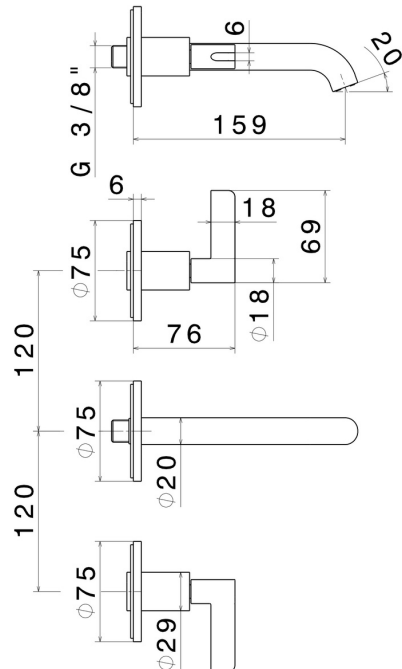

# BLINK CHIC

**71120E.58.061**

Mélangeur mural, 3 trous - finition PVD Copper Bronze

Façade murale. Sans vidage

PVD Copper Bronze

## CARACTÉRISTIQUES

Matériau	<b>Laiton</b>
Technologie	<b>Save Water</b>
Installation	<b>Boîte d'encastrement mural</b>
Type de perçage	<b>3 trous</b>
Vidage	<b>Sans vidage</b>
Mitigeur d'eau	<b>Mécanique</b>
Nécessaires à l'installation	<b><u>27753.00.000</u></b>

## DESSIN TECHNIQUE

**BLINK CHIC**

**71120E.58.061**

Mélangeur mural, 3 trous - finition PVD Copper Bronze

**FINITIONS DISPONIBLES**

---

 **58.061**  
PVD Copper Bronze

 **01.093**  
finition Matt Black