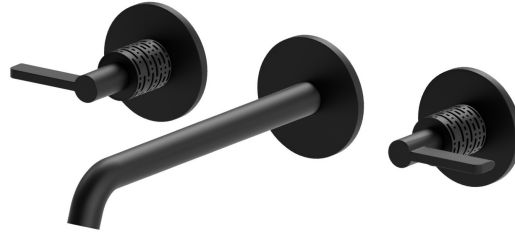

BLINK CHIC

71122E.01.093

Mélangeur mural, 3 trous - finition Matt Black

Sans vidage

CARACTÉRISTIQUES

Matériau	Laiton
Technologie	Save Water
Installation	Boîte d'encastrement mural
Bec	Bec long
Type de perçage	3 trous
Vidage	Sans vidage
Mitigeur d'eau	Mécanique
Nécessaires à l'installation	<u>27753.00.000</u>

DESSIN TECHNIQUE

BLINK CHIC

71122E.01.093

Mélangeur mural, 3 trous - finition Matt Black

FINITIONS DISPONIBLES

01.093

Matt Black

21.018

finition Chrome

47.083

finition Groove Bronze

58.061

finition PVD Copper Bronze

58.063

finition PVD Gun Metal

59.098

finition PVD Brushed Pale Gold

61.020

finition PVD Glossy Gold