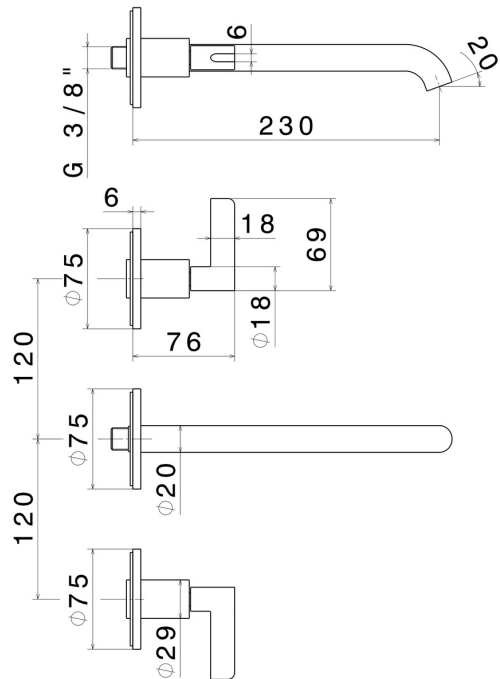

BLINK CHIC

71122E.01.093

Mélangeur mural, 3 trous - finition Matt Black

Sans vidage

CARACTÉRISTIQUES

Matériau	Laiton
Technologie	Save Water
Installation	Boîte d'encastrement mural
Bec	Bec long
Type de perçage	3 trous
Vidage	Sans vidage
Mitigeur d'eau	Mécanique
Nécessaires à l'installation	<u>27753.00.000</u>

DESSIN TECHNIQUE

BLINK CHIC

71122E.01.093

Mélangeur mural, 3 trous - finition Matt Black

FINITIONS DISPONIBLES

01.093

Matt Black

21.018

finition Chrome

47.083

finition Groove Bronze

58.061

finition PVD Copper Bronze

58.063

finition PVD Gun Metal

59.098