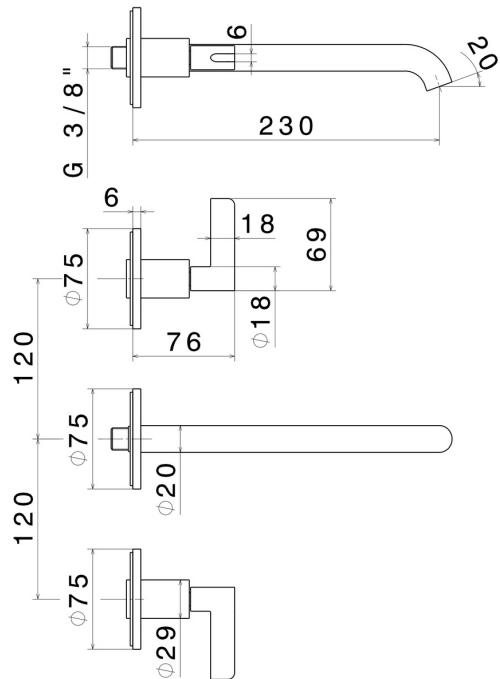

BLINK CHIC

71122E.21.018

Mélangeur mural, 3 trous - finition Chrome

Sans vidage

Chrome

CARACTÉRISTIQUES

Matériau	Laiton
Technologie	Save Water
Installation	Boîte d'encastrement mural
Bec	Bec long
Type de perçage	3 trous
Vidage	Sans vidage
Mitigeur d'eau	Mécanique
Nécessaires à l'installation	<u>27753.00.000</u>

DESSIN TECHNIQUE

BLINK CHIC

71122E.21.018

Mélangeur mural, 3 trous - finition Chrome

FINITIONS DISPONIBLES

21.018

Chrome

01.093