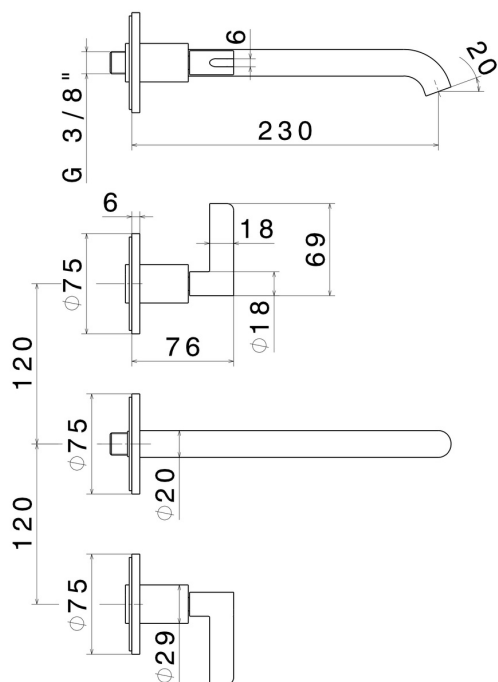

BLINK CHIC

71122E.47.083

Mélangeur mural, 3 trous - finition Groove Bronze

Sans vidage

Groove Bronze

CARACTÉRISTIQUES

Matériau	Laiton
Technologie	Save Water
Installation	Boîte d'encastrement mural
Bec	Bec long
Type de perçage	3 trous
Vidage	Sans vidage
Mitigeur d'eau	Mécanique
Nécessaires à l'installation	<u>27753.00.000</u>

DESSIN TECHNIQUE

BLINK CHIC

71122E.47.083

Mélangeur mural, 3 trous - finition Groove Bronze

FINITIONS DISPONIBLES

47.083

Groove Bronze

01.093