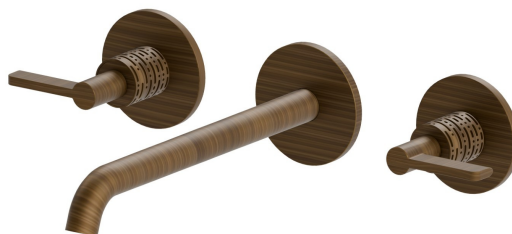

BLINK CHIC

71122E.47.083

Mélangeur mural, 3 trous - finition Groove Bronze

Sans vidage

Groove Bronze

CARACTÉRISTIQUES

Matériau	Laiton
Technologie	Save Water
Installation	Boîte d'encastrement mural
Bec	Bec long
Type de perçage	3 trous
Vidage	Sans vidage
Mitigeur d'eau	Mécanique
Nécessaires à l'installation	<u>27753.00.000</u>

DESSIN TECHNIQUE

BLINK CHIC

71122E.47.083

Mélangeur mural, 3 trous - finition Groove Bronze

FINITIONS DISPONIBLES

47.083

Groove Bronze

01.093

finition Matt Black

21.018

finition Chrome

58.061

finition PVD Copper Bronze

58.063

finition PVD Gun Metal

59.098

finition PVD Brushed Pale Gold

61.020

finition PVD Glossy Gold