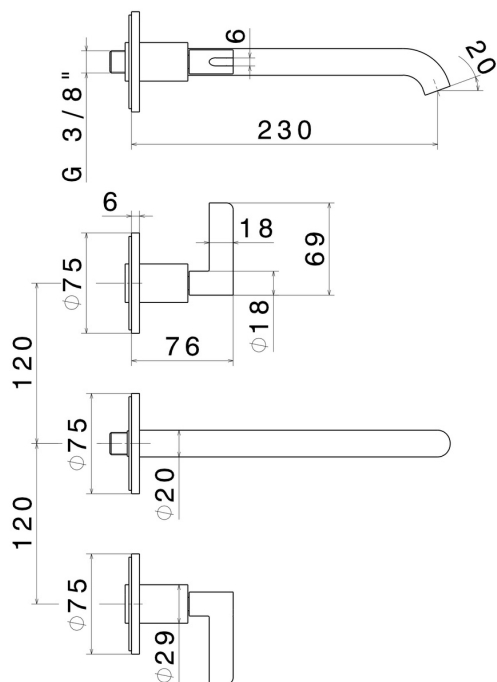

BLINK CHIC

71122E.58.061

Mélangeur mural, 3 trous - finition PVD Copper Bronze

Sans vidage

PVD Copper Bronze

CARACTÉRISTIQUES

Matériau	Laiton
Technologie	Save Water
Installation	Boîte d'encastrement mural
Bec	Bec long
Type de perçage	3 trous
Vidage	Sans vidage
Mitigeur d'eau	Mécanique
Nécessaires à l'installation	<u>27753.00.000</u>

DESSIN TECHNIQUE

BLINK CHIC

71122E.58.061

Mélangeur mural, 3 trous - finition PVD Copper Bronze

FINITIONS DISPONIBLES

 **58.061**
PVD Copper Bronze

 **01.093**
finition Matt Black

 **21.018**
finition Chrome