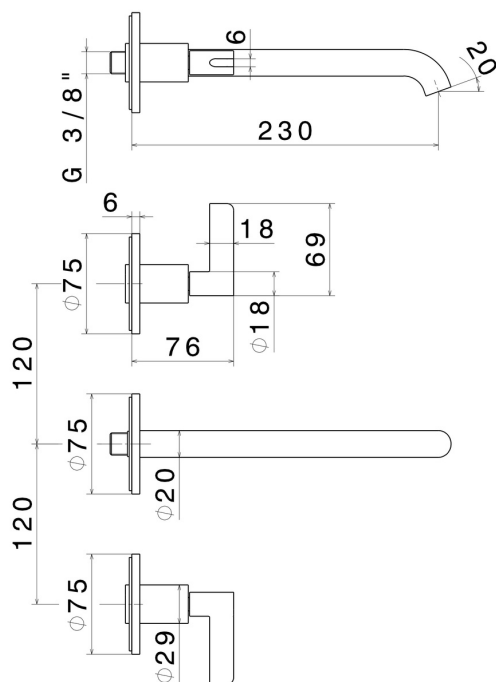

BLINK CHIC

71122E.59.098

Mélangeur mural, 3 trous - finition PVD Brushed Pale Gold

Sans vidage

CARACTÉRISTIQUES

Matériau	Laiton
Technologie	Save Water
Installation	Boîte d'encastrement mural
Bec	Bec long
Type de perçage	3 trous
Vidage	Sans vidage
Mitigeur d'eau	Mécanique
Nécessaires à l'installation	<u>27753.00.000</u>

DESSIN TECHNIQUE

BLINK CHIC

71122E.59.098

Mélangeur mural, 3 trous - finition PVD Brushed Pale Gold

FINITIONS DISPONIBLES

59.098

PVD Brushed Pale Gold

01.093