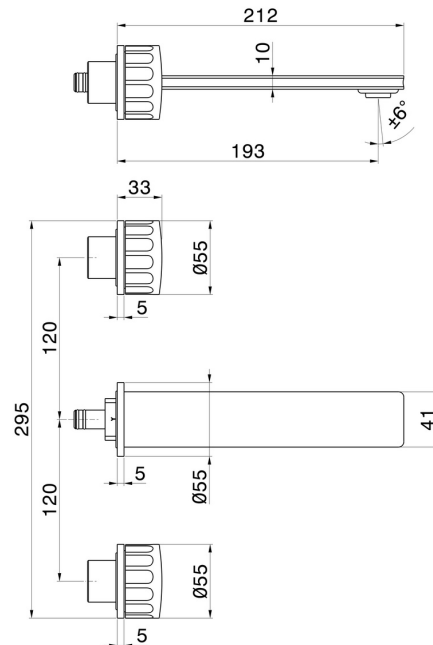

## 72820E.01.014

Mélangeur mural, 3 trous - finition Matt White

Façade murale. Sans vidage

### DESSIN TECHNIQUE

**IONIKA**

**72820E.01.014**

Mélangeur mural, 3 trous - finition Matt White

**FINITIONS DISPONIBLES**

---

**01.014**

Matt White