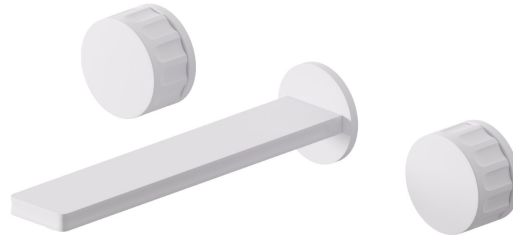

## 72820E.01.014

Mélangeur mural, 3 trous - finition Matt White

Façade murale. Sans vidage

### CARACTÉRISTIQUES

Matériau	<b>Laiton</b>
Technologie	<b>Energy Saving - Save Water</b>
Installation	<b>Boîte d'encastrement mural</b>
Bec	<b>Bec standard</b>
Type de perçage	<b>3 trous</b>
Vidage	<b>Sans vidage</b>
Mitigeur d'eau	<b>Mécanique</b>
Nécessaires à l'installation	<b><u>31079.00.000</u></b>

### DESSIN TECHNIQUE

**IONIKA**

**72820E.01.014**

Mélangeur mural, 3 trous - finition Matt White

**FINITIONS DISPONIBLES**

---

**01.014**

Matt White