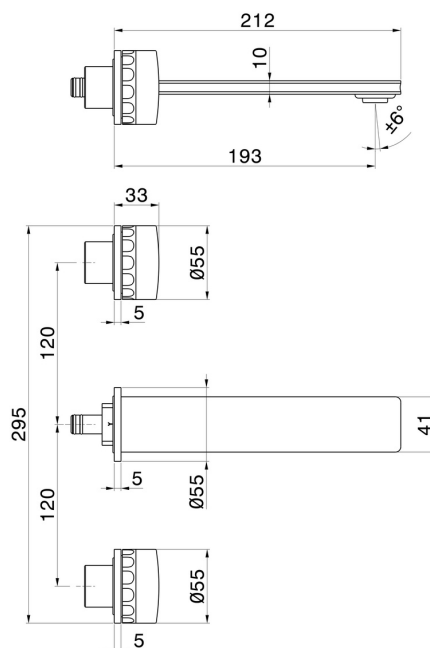

IONIKA SUPREME

72920E.01.014

Mélangeur mural, 3 trous - finition Matt White

Sans vidage

CARACTÉRISTIQUES

Matériau	Laiton/Marbre
Technologie	Save Water
Installation	Boîte d'encastrement mural
Bec	Bec standard
Type de perçage	3 trous
Vidage	Sans vidage
Mitigeur d'eau	Mécanique
Nécessaires à l'installation	<u>31079.00.000</u>

DESSIN TECHNIQUE

IONIKA SUPREME

72920E.01.014

Mélangeur mural, 3 trous - finition Matt White

FINITIONS DISPONIBLES

01.014

Matt White

01.093