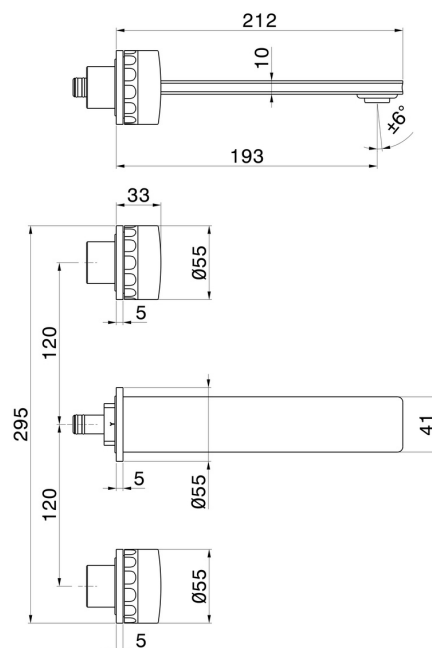

# IONIKA SUPREME

**72920E.21.018**

Mélangeur mural, 3 trous - finition Chrome

Sans vidage

Chrome

## CARACTÉRISTIQUES

Matériau	<b>Laiton/Marbre</b>
Technologie	<b>Save Water</b>
Installation	<b>Boîte d'encastrement mural</b>
Bec	<b>Bec standard</b>
Type de perçage	<b>3 trous</b>
Vidage	<b>Sans vidage</b>
Mitigeur d'eau	<b>Mécanique</b>
Nécessaires à l'installation	<b><u>31079.00.000</u></b>

## DESSIN TECHNIQUE