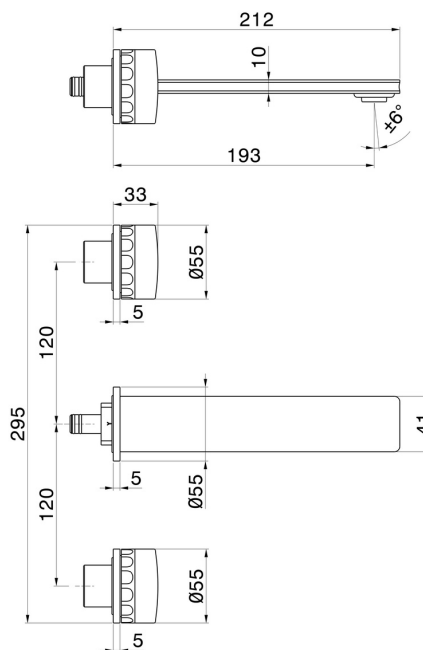

# IONIKA SUPREME

**72920E.59.064**

Mélangeur mural, 3 trous - finition PVD Brushed Gun Metal

Sans vidage

PVD Brushed Gun Metal

## CARACTÉRISTIQUES

Matériau	<b>Laiton/Marbre</b>
Technologie	<b>Save Water</b>
Installation	<b>Boîte d'encastrement mural</b>
Bec	<b>Bec standard</b>
Type de perçage	<b>3 trous</b>
Vidage	<b>Sans vidage</b>
Mitigeur d'eau	<b>Mécanique</b>
Nécessaires à l'installation	<b><u>31079.00.000</u></b>

## DESSIN TECHNIQUE

**IONIKA SUPREME**

**72920E.59.064**

Mélangeur mural, 3 trous - finition PVD Brushed Gun Metal

**FINITIONS DISPONIBLES**

---

**59.064**

PVD Brushed Gun Metal