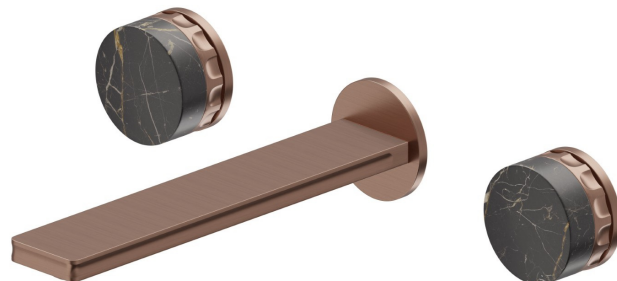

IONIKA SUPREME

72920E.59.067

Mélangeur mural, 3 trous - finition PVD Brushed Copper Bronze

Sans vidage

PVD Brushed Copper Bronze

CARACTÉRISTIQUES

Matériau	Laiton/Marbre
Technologie	Save Water
Installation	Boîte d'encastrement mural
Bec	Bec standard
Type de perçage	3 trous
Vidage	Sans vidage
Mitigeur d'eau	Mécanique
Nécessaires à l'installation	<u>31079.00.000</u>

DESSIN TECHNIQUE

IONIKA SUPREME

72920E.59.067

Mélangeur mural, 3 trous - finition PVD Brushed Copper Bronze

FINITIONS DISPONIBLES

 **59.067**
PVD Brushed Copper Bronze

 **01.014**
finition Matt White

 **01.093**
finition Matt Black

 **21.018**
finition Chrome

 **59.064**
finition PVD Brushed Gun Metal

 **59.066**
finition PVD Brushed steel

 **59.098**
finition PVD Brushed Pale Gold

 **61.020**
finition PVD Glossy Gold