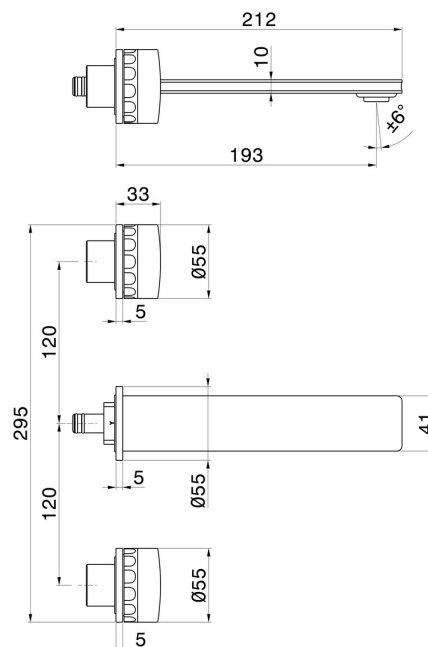

IONIKA SUPREME

72920E.59.067

Mélangeur mural, 3 trous - finition PVD Brushed Copper Bronze

Sans vidage

PVD Brushed Copper Bronze

CARACTÉRISTIQUES

Matériau	Laiton/Marbre
Technologie	Save Water
Installation	Boîte d'encastrement mural
Bec	Bec standard
Type de perçage	3 trous
Vidage	Sans vidage
Mitigeur d'eau	Mécanique
Nécessaires à l'installation	<u>31079.00.000</u>

DESSIN TECHNIQUE

IONIKA SUPREME

72920E.59.067

Mélangeur mural, 3 trous - finition PVD Brushed Copper Bronze

FINITIONS DISPONIBLES

 **59.067**
PVD Brushed Copper Bronze

 **01.014**
finition Matt White

 **01.093**
finition Matt Black