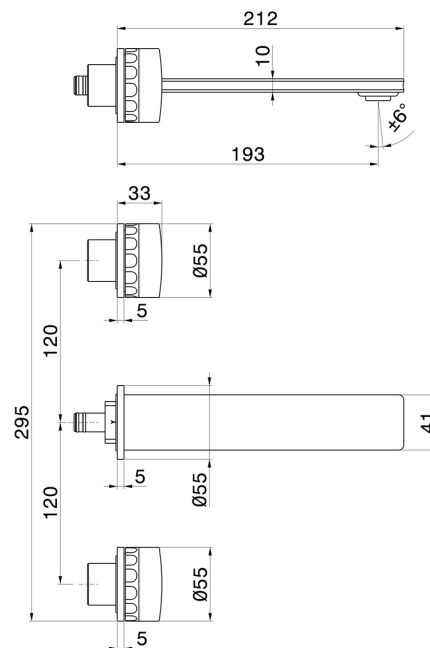

# IONIKA SUPREME

**72920E.59.098**

Mélangeur mural, 3 trous - finition PVD Brushed Pale Gold

Sans vidage

PVD Brushed Pale Gold

## CARACTÉRISTIQUES

Matériau	<b>Laiton/Marbre</b>
Technologie	<b>Save Water</b>
Installation	<b>Boîte d'encastrement mural</b>
Bec	<b>Bec standard</b>
Type de perçage	<b>3 trous</b>
Vidage	<b>Sans vidage</b>
Mitigeur d'eau	<b>Mécanique</b>
Nécessaires à l'installation	<b><u>31079.00.000</u></b>

## DESSIN TECHNIQUE

## IONIKA SUPREME

**72920E.59.098**

Mélangeur mural, 3 trous - finition PVD Brushed Pale Gold