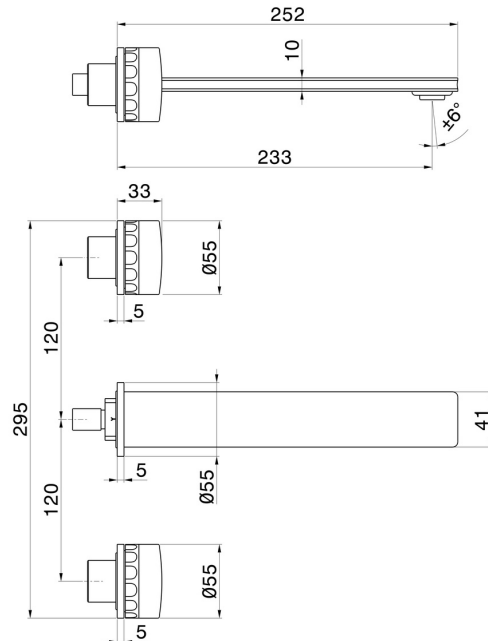

IONIKA SUPREME

72922E.01.014

Melangeur mural, 3 trous - finition Matt White
Façade murale. Sans vidage.

CARACTÉRISTIQUES

Matériau	Laiton/Marbre
Technologie	Save Water
Installation	Boîte d'encastrement mural
Bec	Bec long
Type de perçage	3 trous
Vidage	Sans vidage
Mitigeur d'eau	Mécanique
Nécessaires à l'installation	<u>31079.00.000</u>

DESSIN TECHNIQUE

IONIKA SUPREME

72922E.01.014

Melangeur mural, 3 trous - finition Matt White

FINITIONS DISPONIBLES

01.014

Matt White

01.093