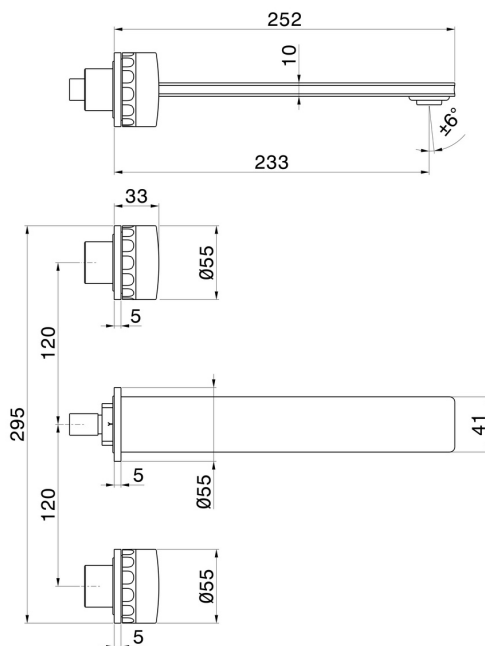

IONIKA SUPREME

72922E.01.093

Melangeur mural, 3 trous - finition Matt Black
Façade murale. Sans vidage.

Matt Black

CARACTÉRISTIQUES

Matériau	Laiton/Marbre
Technologie	Save Water
Installation	Boîte d'encastrement mural
Bec	Bec long
Type de perçage	3 trous
Vidage	Sans vidage
Mitigeur d'eau	Mécanique
Nécessaires à l'installation	<u>31079.00.000</u>

DESSIN TECHNIQUE

IONIKA SUPREME

72922E.01.093

Melangeur mural, 3 trous - finition Matt Black

FINITIONS DISPONIBLES

01.093

Matt Black

01.014