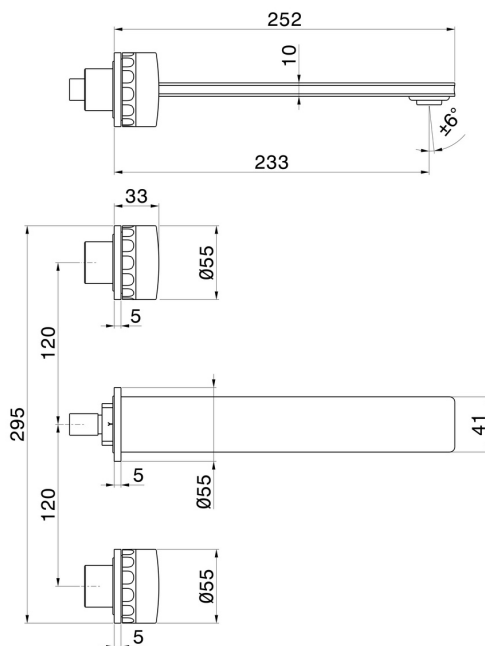

## 72922E.21.018

Melangeur mural, 3 trous - finition Chrome

Façade murale. Sans vidage.

### CARACTÉRISTIQUES

Matériau	<b>Laiton/Marbre</b>
Technologie	<b>Save Water</b>
Installation	<b>Boîte d'encastrement mural</b>
Bec	<b>Bec long</b>
Type de perçage	<b>3 trous</b>
Vidage	<b>Sans vidage</b>
Mitigeur d'eau	<b>Mécanique</b>
Nécessaires à l'installation	<b><u>31079.00.000</u></b>

### DESSIN TECHNIQUE