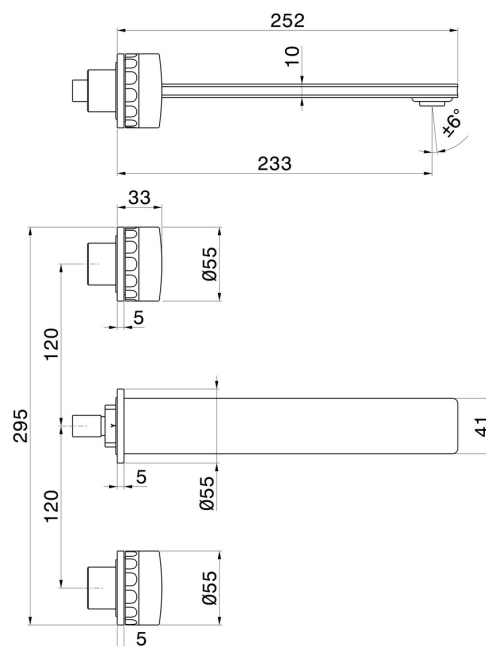

IONIKA SUPREME

72922E.59.064

Mélangeur mural, 3 trous - finition PVD Brushed Gun Metal

Façade murale. Sans vidage.

PVD Brushed Gun Metal

CARACTÉRISTIQUES

Matériau	Laiton/Marbre
Technologie	Save Water
Installation	Boîte d'encastrement mural
Bec	Bec long
Type de perçage	3 trous
Vidage	Sans vidage
Mitigeur d'eau	Mécanique
Nécessaires à l'installation	<u>31079.00.000</u>

DESSIN TECHNIQUE

IONIKA SUPREME

72922E.59.064

Melangeur mural, 3 trous - finition PVD Brushed Gun Metal

FINITIONS DISPONIBLES

59.064

PVD Brushed Gun Metal

01.014