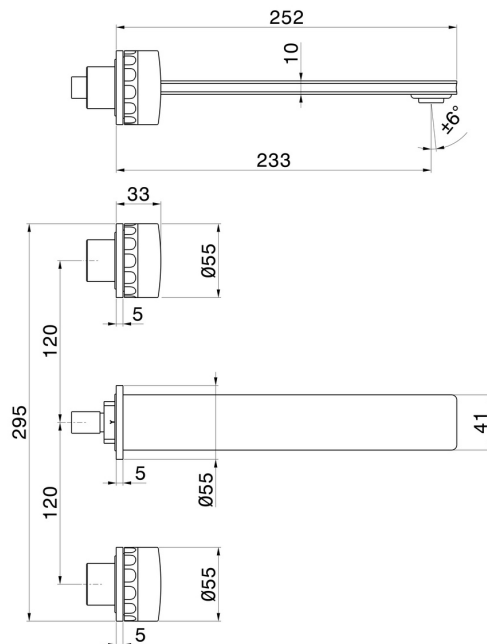

IONIKA SUPREME

72922E.59.066

Melangeur mural, 3 trous - finition PVD Brushed steel
 Façade murale. Sans vidage.

CARACTÉRISTIQUES

Matériau	Laiton/Marbre
Technologie	Save Water
Installation	Boîte d'encastrement mural
Bec	Bec long
Type de perçage	3 trous
Vidage	Sans vidage
Mitigeur d'eau	Mécanique
Nécessaires à l'installation	<u>31079.00.000</u>

DESSIN TECHNIQUE

IONIKA SUPREME

72922E.59.066

Melangeur mural, 3 trous - finition PVD Brushed steel

FINITIONS DISPONIBLES

59.066

PVD Brushed steel

01.014