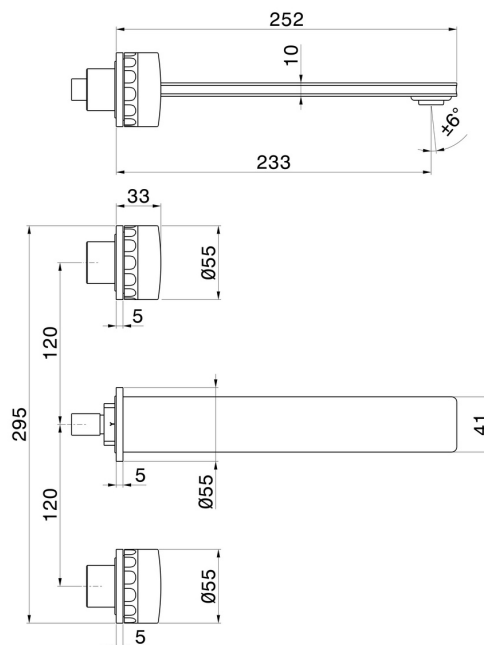

IONIKA SUPREME

72922E.59.098

Mélangeur mural, 3 trous - finition PVD Brushed Pale Gold

Façade murale. Sans vidage.

PVD Brushed Pale Gold

CARACTÉRISTIQUES

Matériau	Laiton/Marbre
Technologie	Save Water
Installation	Boîte d'encastrement mural
Bec	Bec long
Type de perçage	3 trous
Vidage	Sans vidage
Mitigeur d'eau	Mécanique
Nécessaires à l'installation	<u>31079.00.000</u>

DESSIN TECHNIQUE

IONIKA SUPREME

72922E.59.098

Melangeur mural, 3 trous - finition PVD Brushed Pale Gold

FINITIONS DISPONIBLES

59.098

PVD Brushed Pale Gold

01.014